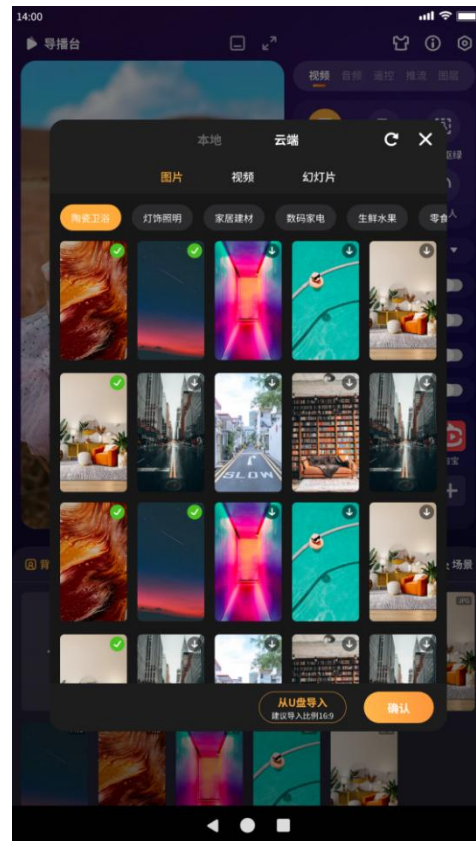

| | |
|--------|---|
| | 直连电脑，在电脑端通过直播伴侣或 OBS 7*24 小时直播 |
| 扩展视频输出 | 1 × HDMI2.1 (8K@60fps 或 4K@120fps) |
| 扩展视频输入 | 1 × HDMI-IN (1080P@60fps) |
| 音频 | 2 × Speaker 喇叭输出 1 × Phone 输出 1 × HDMI 音频输出 1 × Line-In 输入 (接模拟领夹麦) 1 × 乐器输入 (接电声乐器) 1 × 动圈麦输入 (接 K 歌话筒) 1 × MIC 输入 (内置降噪麦克风) |
| 触摸 | 1 × 10 点电容触摸 |
| 外置 USB | 1 × USB3.0 1 × USB2.0 1 × USB3.0 采集卡输出 1 × TypeC |
| 补光灯 | 默认不带补光灯，可选配 |
| 电源 | DC12V 输入(DC5.5×2.1mm) |
| 系统软件 | |
| 系统 | Android12.0 |
| 国内直播平台 | 支持抖音、快手、拼多多、淘宝、小红书、 微信、京东、百度视频、YY 等近百种 |
| 国外直播平台 | 支持 Tiktok、Facebook、youtube、instagram、 twitter 等 |
| 导播台 | Guide_station.apk |
| 其他参数 | |
| 尺寸 | 525mm×270mm |
| 重量 | 约 3.4 千克 |
| 散热 | 内置专业散热器，极限测试温度不超过 60 度 |
| 功耗 | 典型功耗：约 6.6W (12V/550mA) |
| 环境 | 工作温度：-10℃-40℃ 存储温度：-20℃- 70℃ 存储湿度：10%~80 % |

第2章 使用指引

2.1 外设支持

2.2 系统说明

2.2.1 导播台

导播台操作界面

导播台 V5.0 版本主界面如上图，导播软件界面简洁，但支持的功能比较复杂，详细功能清单如下表所示：

| 九鼎创展导播软件 V5.0 功能清单 | |
|--------------------|---|
| 功能需求 | 支持清单 |
| 摄像头预览 | 当前支持 4K、5000W 等多款高清摄像头预览 |
| 摄像头全屏预览 | 支持 |
| 摄像头主镜头旋转 | 支持 0 度、90 度、180 度、270 度、360 度 |
| 摄像头主镜像镜像 | 支持 |
| 摄像头主镜头开关 | 支持 |
| 摄像头对焦模式 | 支持相位极速对焦、手动调焦、定焦 |
| 虚拟镜头 | 支持关闭主镜头，用背景图片填充功能 |
| 画中画 | 支持虚拟背景、镜头 1、镜头 2 三种场景自由组合 |
| 摄像头主镜头画面放大缩小 | 支持 |
| 外置 USB 摄像头 | 支持 |
| 外置 HDMI 摄像头 | 支持 |
| 外置单反相机 | 支持，型号过多，需指定型号适配验证 |
| 外置笔记本电脑 | 支持笔记本电脑画面传输至直播间 |
| 支持国内直播平台 | 抖音、快手、拼多多、淘宝、微信、小红书、百度视频、YY、全民 K 歌、京东等。（如有期望支持国内其他直播平台，请联系我们） |
| 支持国外直播平台 | Tiktok、instagram、Facebook、Twitter、Youtube |
| 虚拟视频抠图 | 支持绿幕、蓝幕（优先绿幕） |
| 虚拟视频抠图区域保护 | 支持 |
| 虚拟视频背景 | 支持静态图片、动态视频；支持九鼎服务器选择、支持本地 U 盘拷贝、支持 android\鸿蒙手机无线上传 |
| 虚拟视频前景 | 支持静态图片、动态视频；支持九鼎服务器选择、支持本地 U 盘拷贝、支持 android\鸿蒙手机无线上传 |
| 虚拟视频文字叠加 | 支持文字叠加、文字颜色、文字描边、文字背景颜色选择 |
| 虚拟音频 3.5mm 4 级耳机耳麦 | 支持 |
| 内置麦克风 | 支持 |
| 虚拟音频 USB 接口麦克风 | 支持 |
| 虚拟音频线性音乐录制 | 支持 |
| 虚拟音频麦克风音量调节 | 支持 |
| 虚拟音频第三方专业声卡 | 支持 |
| 虚拟音频 5V/48V 电容麦 | 支持 |
| 虚拟音频动圈麦 | 支持 |
| 虚拟音频输出音量调节 | 支持 |